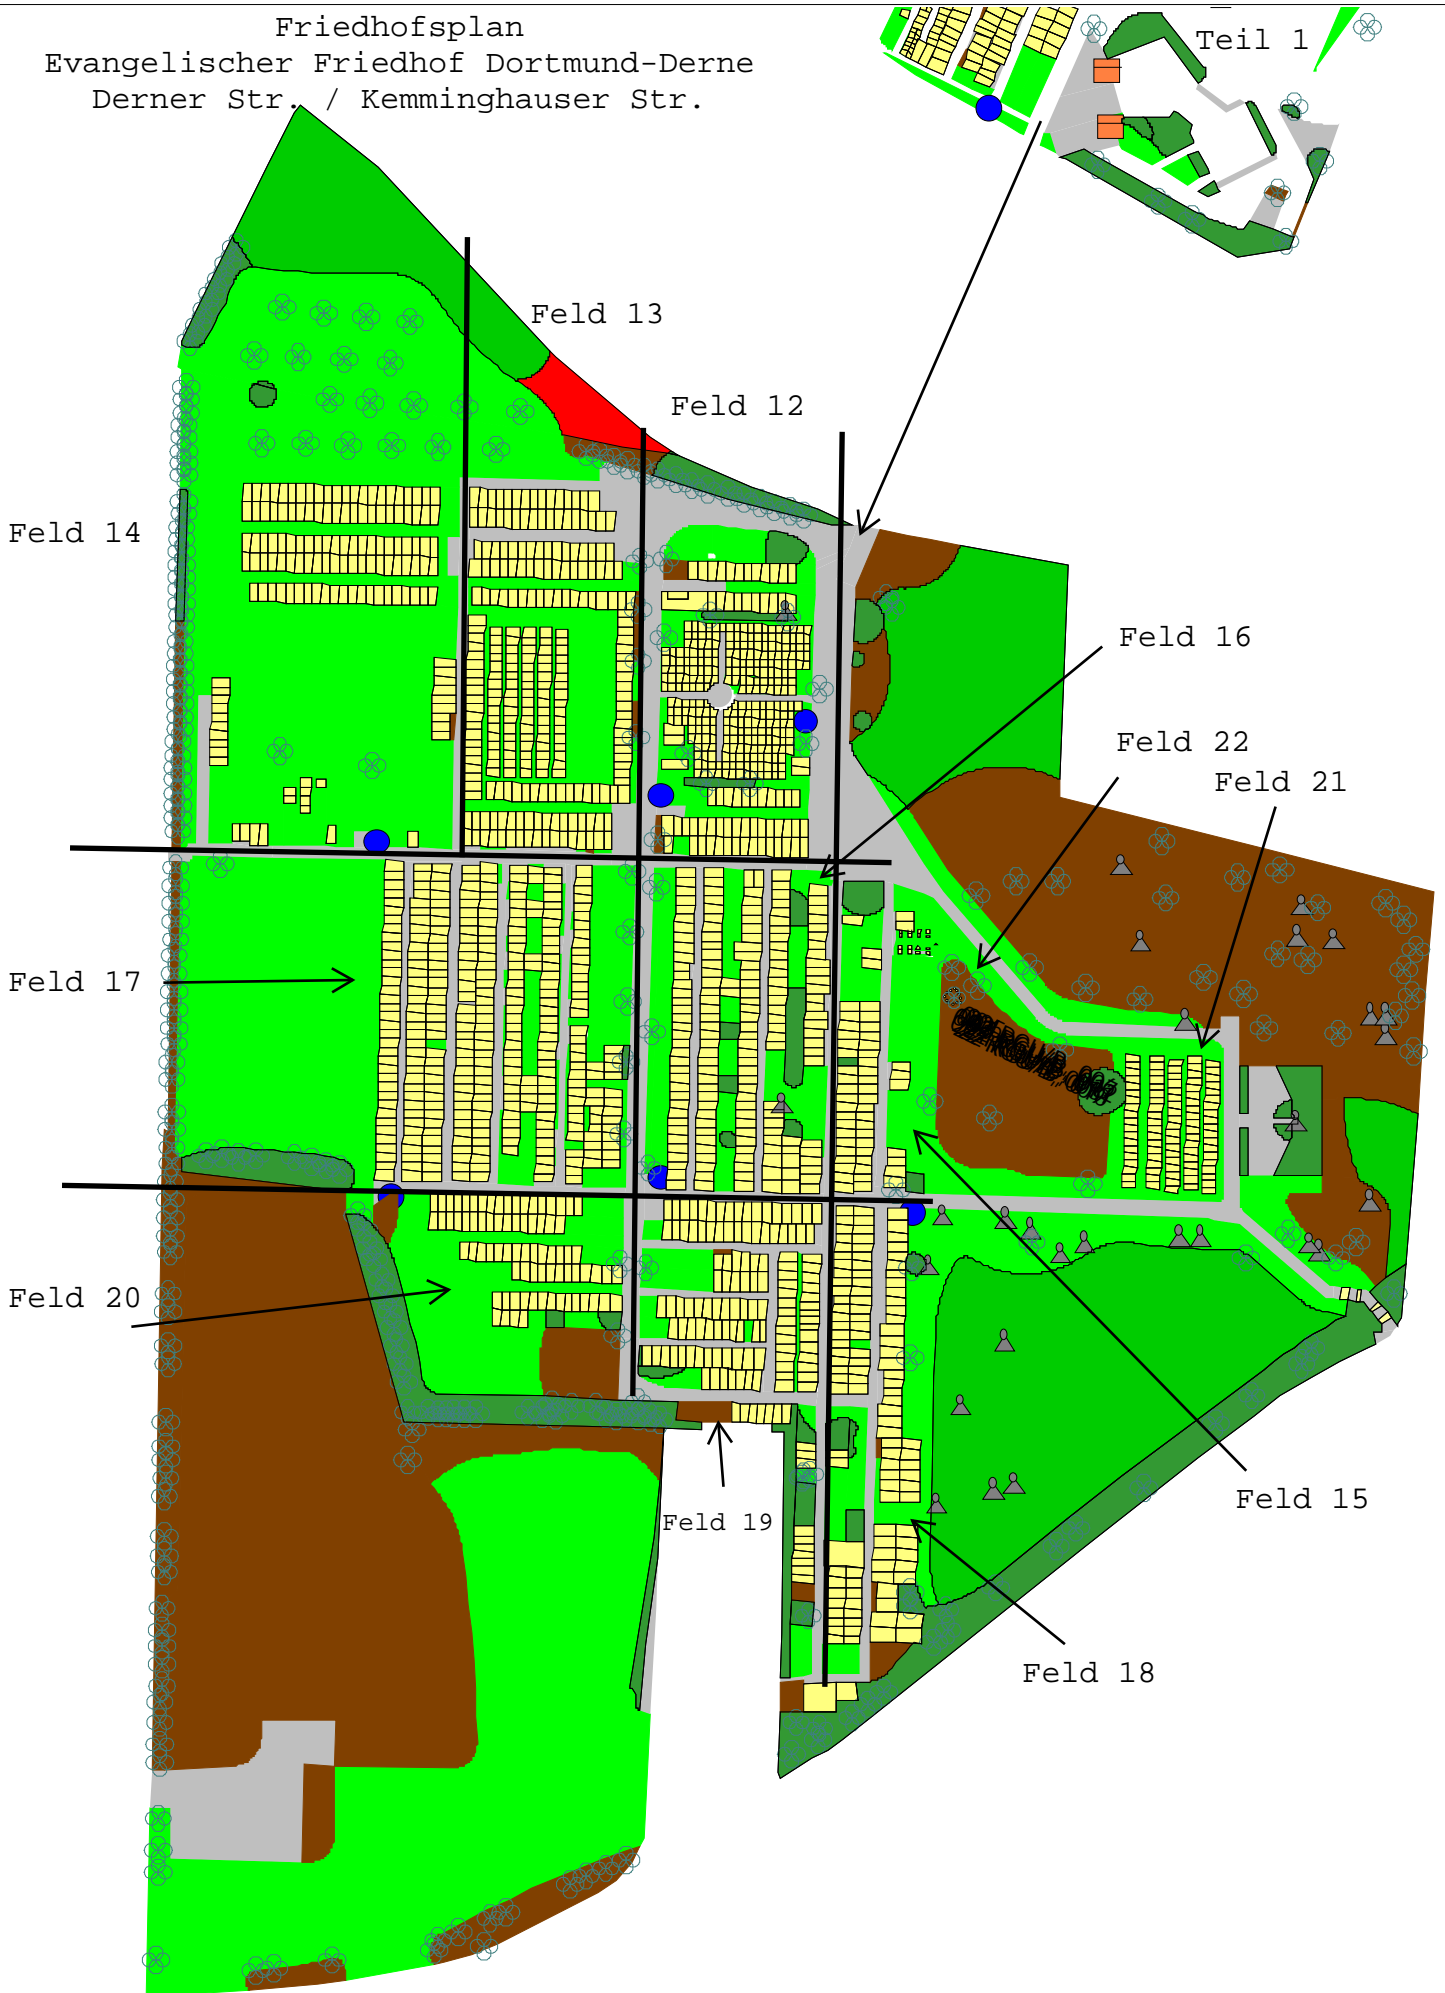

Friedhofsplan
Evangelischer Friedhof Dortmund-Derne
Derner Str. / Kemminghauser Str.

Telefonnummer für Rückfragen
Michaela Schacht 0231/22962-428